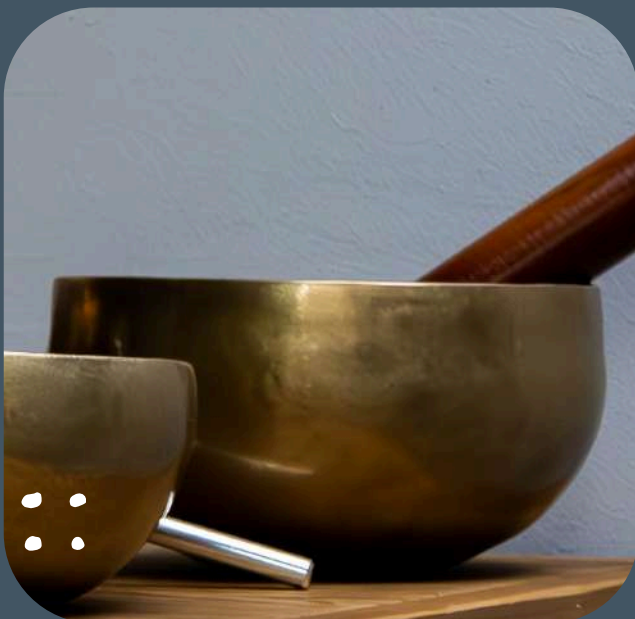

SOPHIE POLIS

Kinésithérapeute spécialisée en
maxillo-faciale conventionnée.

- MASSAGE « CHI NEI TSANG »
- MASSAGE CRÂNIEN
- SONOTHÉRAPIE